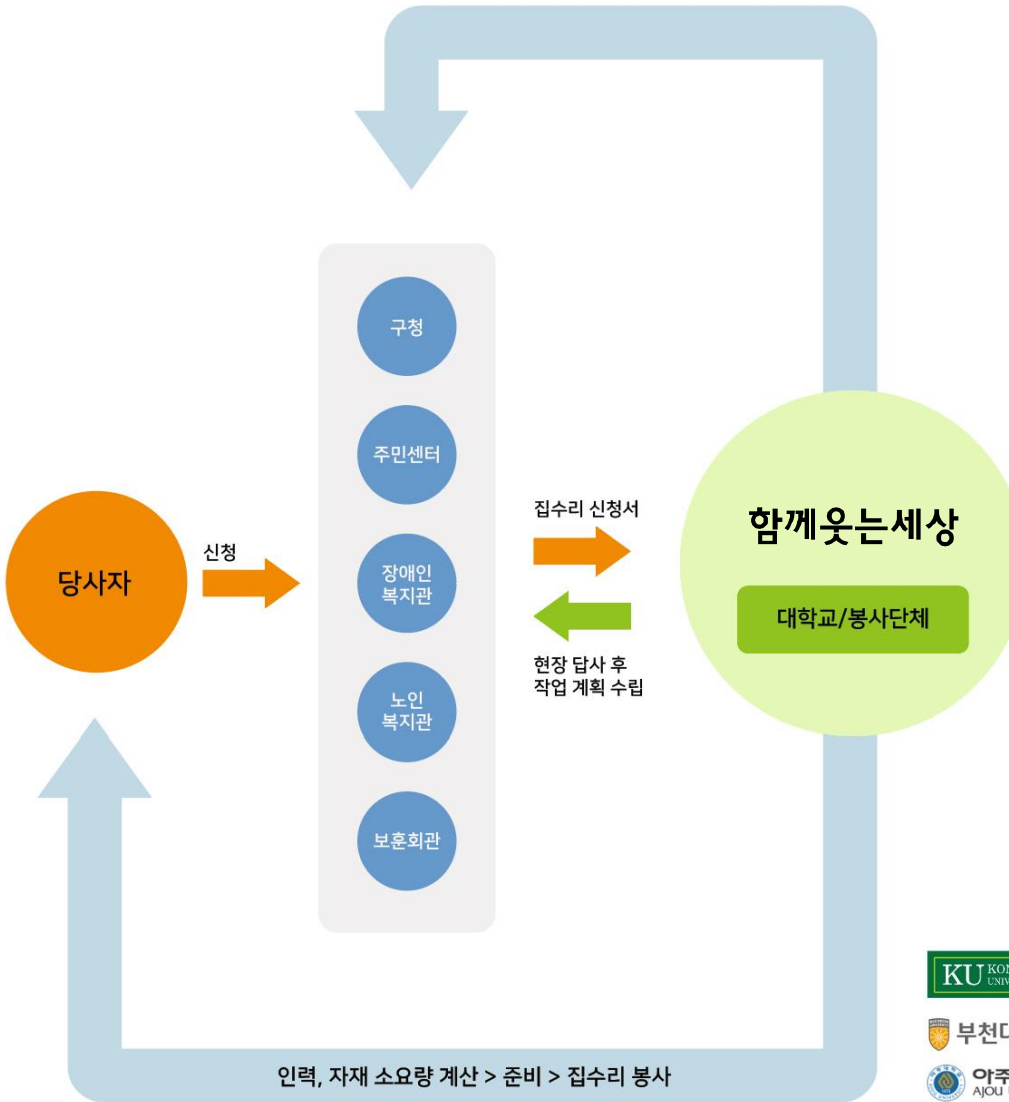

우리는 이러한 절차로 봉사합니다.